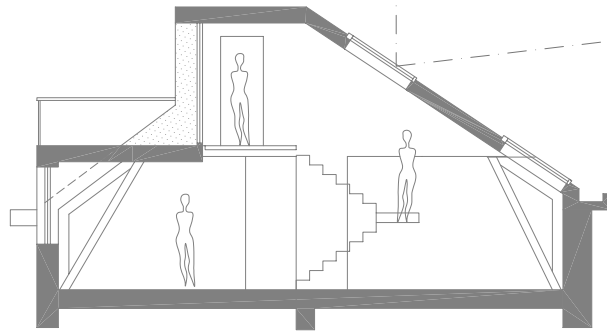

# TRANSFORMATION D'UN HOTEL DE MAITRE, D'UN ENTREPOT, ET D'UNE MAISON MITOYENNE EN 8 LOGEMENTS

PROJET DE LOGEMENT.  
rue de Merode 127, rue Coenraets 20  
Saint Gilles, Bruxelles

ARCHITECTES  
rue de Flandres, 198 - 1000 Bruxelles c/o SPECULOOS  
Mario Kepaou - 0477.313.880 / Bernard André - 0486.206.370  
fax: 02/647.43.86

15/07/2004

coupe dans chambres

coupe dans escalier & terrasse

coupe dans entrée

0 5m

Sous Toiture

RUE DE MERODE