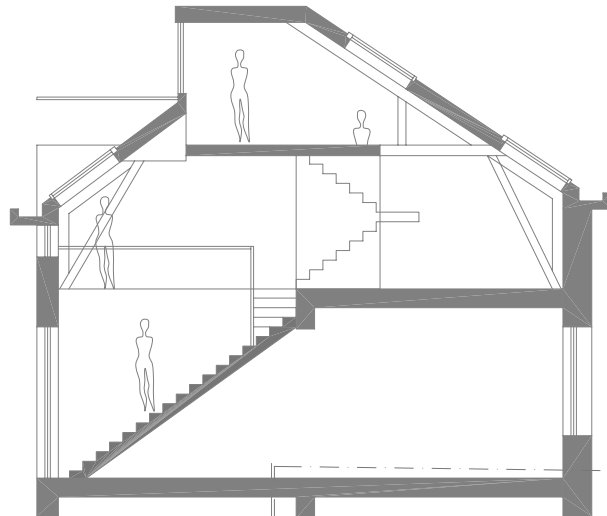

# TRANSFORMATION D'UN HOTEL DE MAITRE, D'UN ENTREPOT, ET D'UNE MAISON MITOYENNE EN 8 LOGEMENTS

PROJET DE LOGEMENT.  
rue de Merode 127, rue Coenraets 20  
Saint Gilles, Bruxelles

ARCHITECTES  
rue de Flandres, 198 - 1000 Bruxelles c/o SPECULOOS  
Mario Kepaou - 0477.313.880 / Bernard André - 0486.206.370  
fax: 02/647.43.86

15/07/2004

coupe dans chambres

coupe dans escalier & terrasse

coupe dans entrée

0 5m

Sous Toiture

RUE DE MERODE