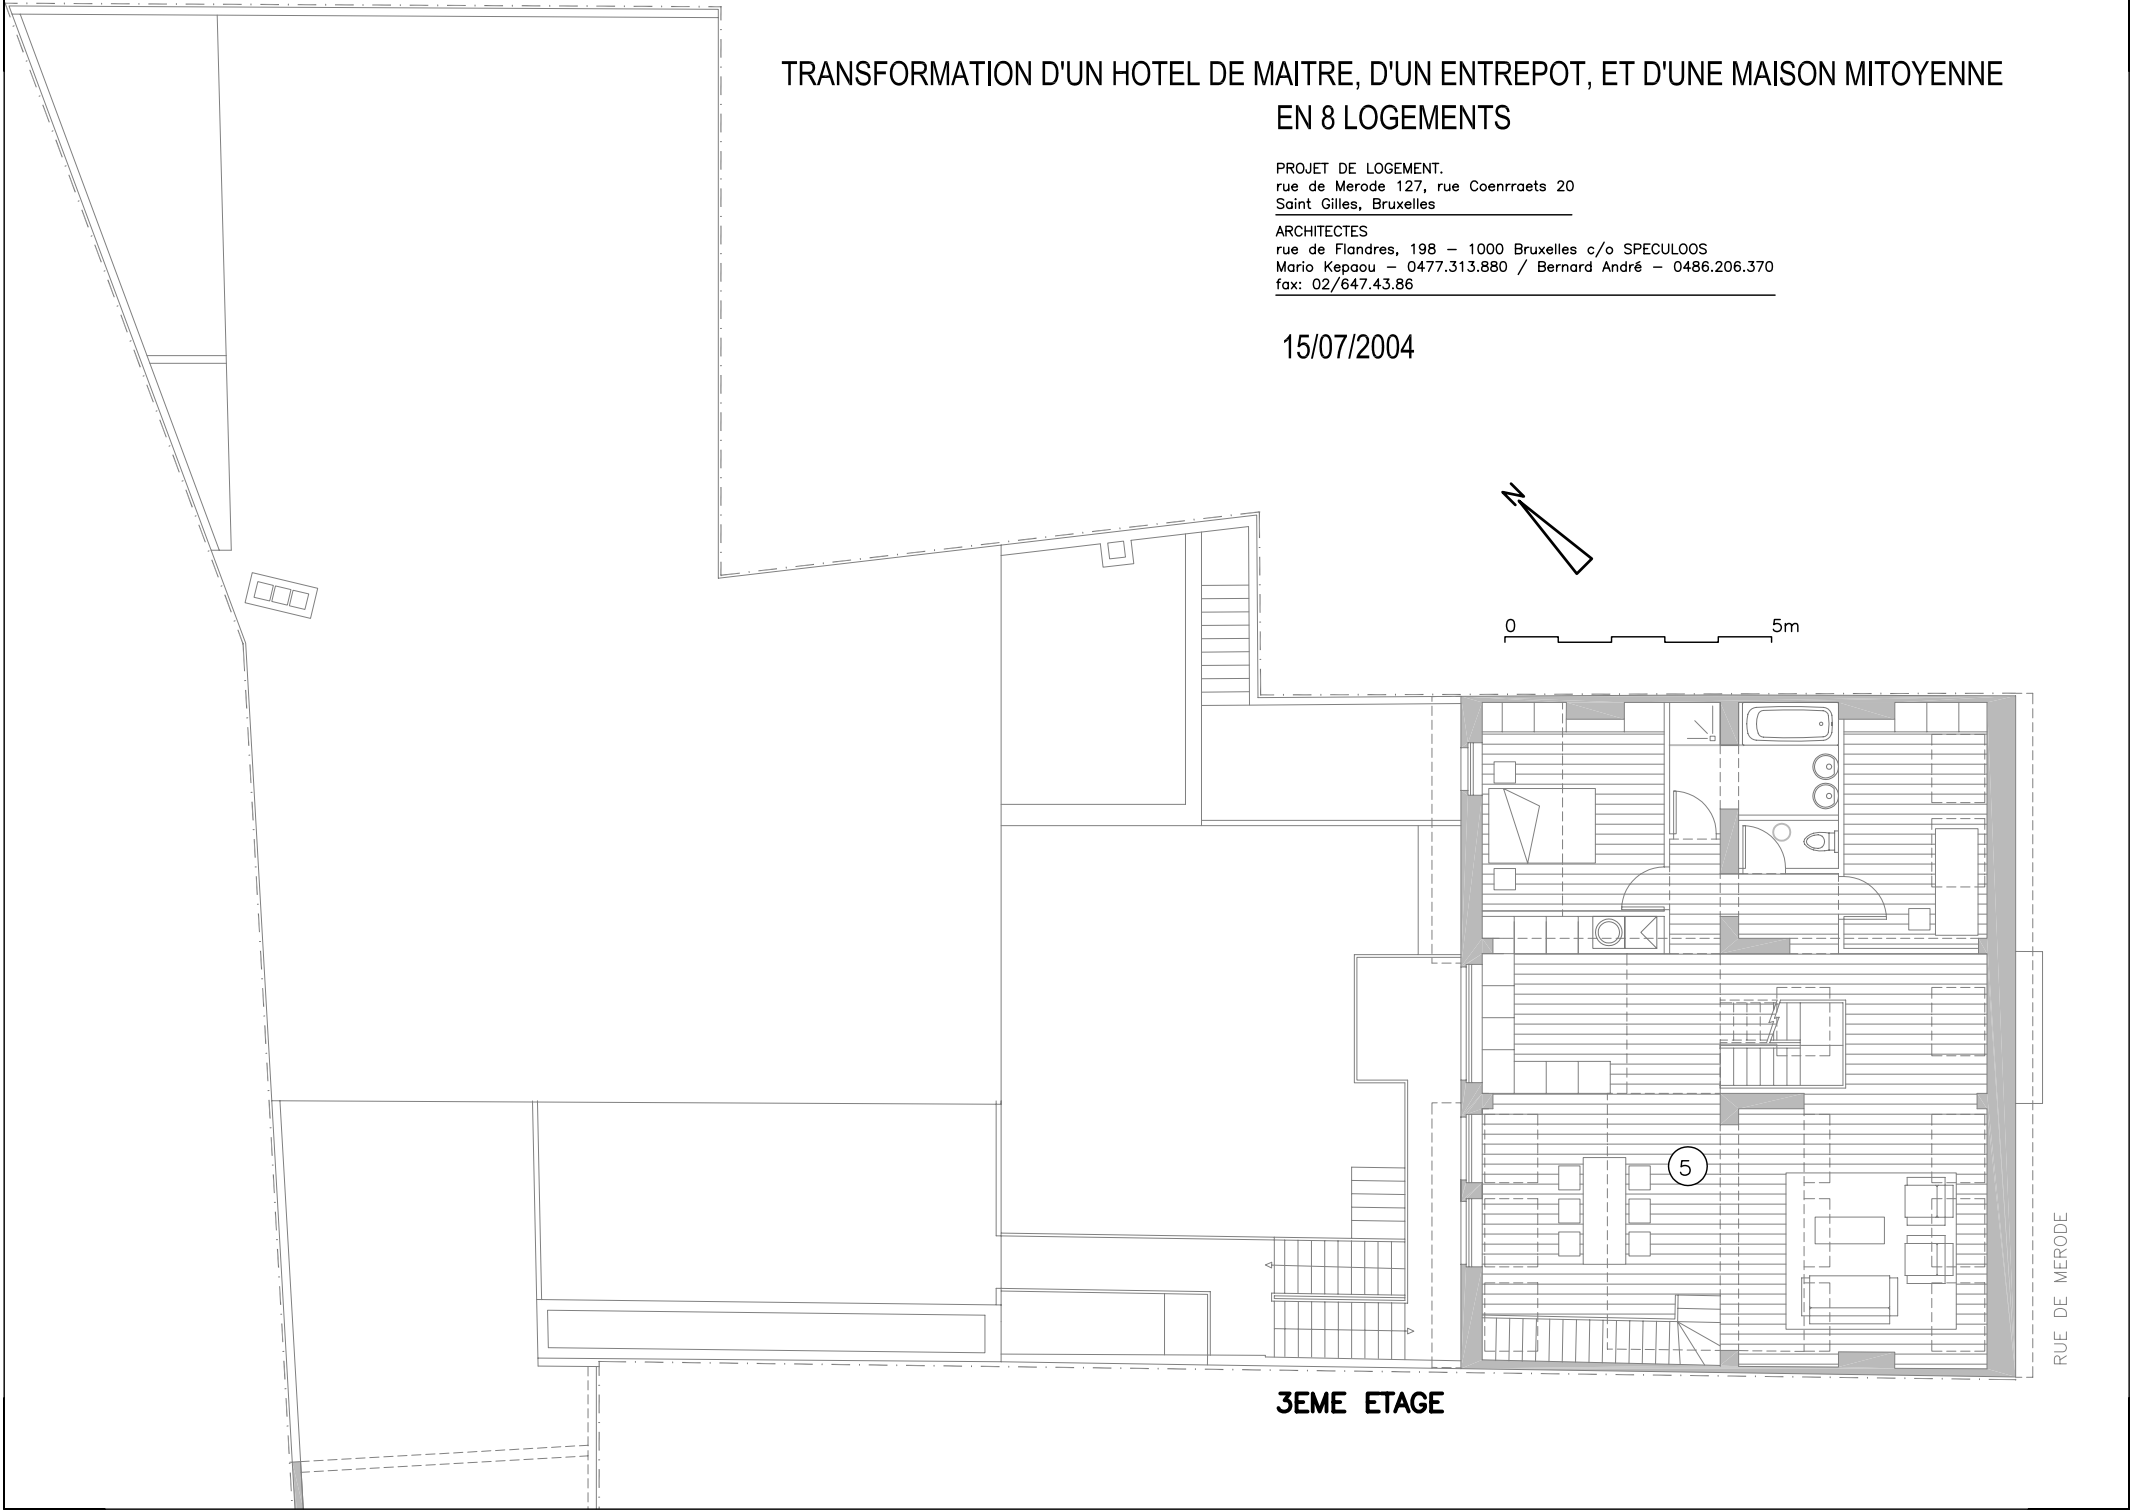

# TRANSFORMATION D'UN HOTEL DE MAITRE, D'UN ENTREPOT, ET D'UNE MAISON MITOYENNE EN 8 LOGEMENTS

PROJET DE LOGEMENT.  
rue de Merode 127, rue Coenraets 20  
Saint Gilles, Bruxelles

ARCHITECTES  
rue de Flandres, 198 - 1000 Bruxelles c/o SPECULOOS  
Mario Kepaou - 0477.313.880 / Bernard André - 0486.206.370  
fax: 02/647.43.86

15/07/2004

0 5m

3EME ETAGE

RUE DE MERODE