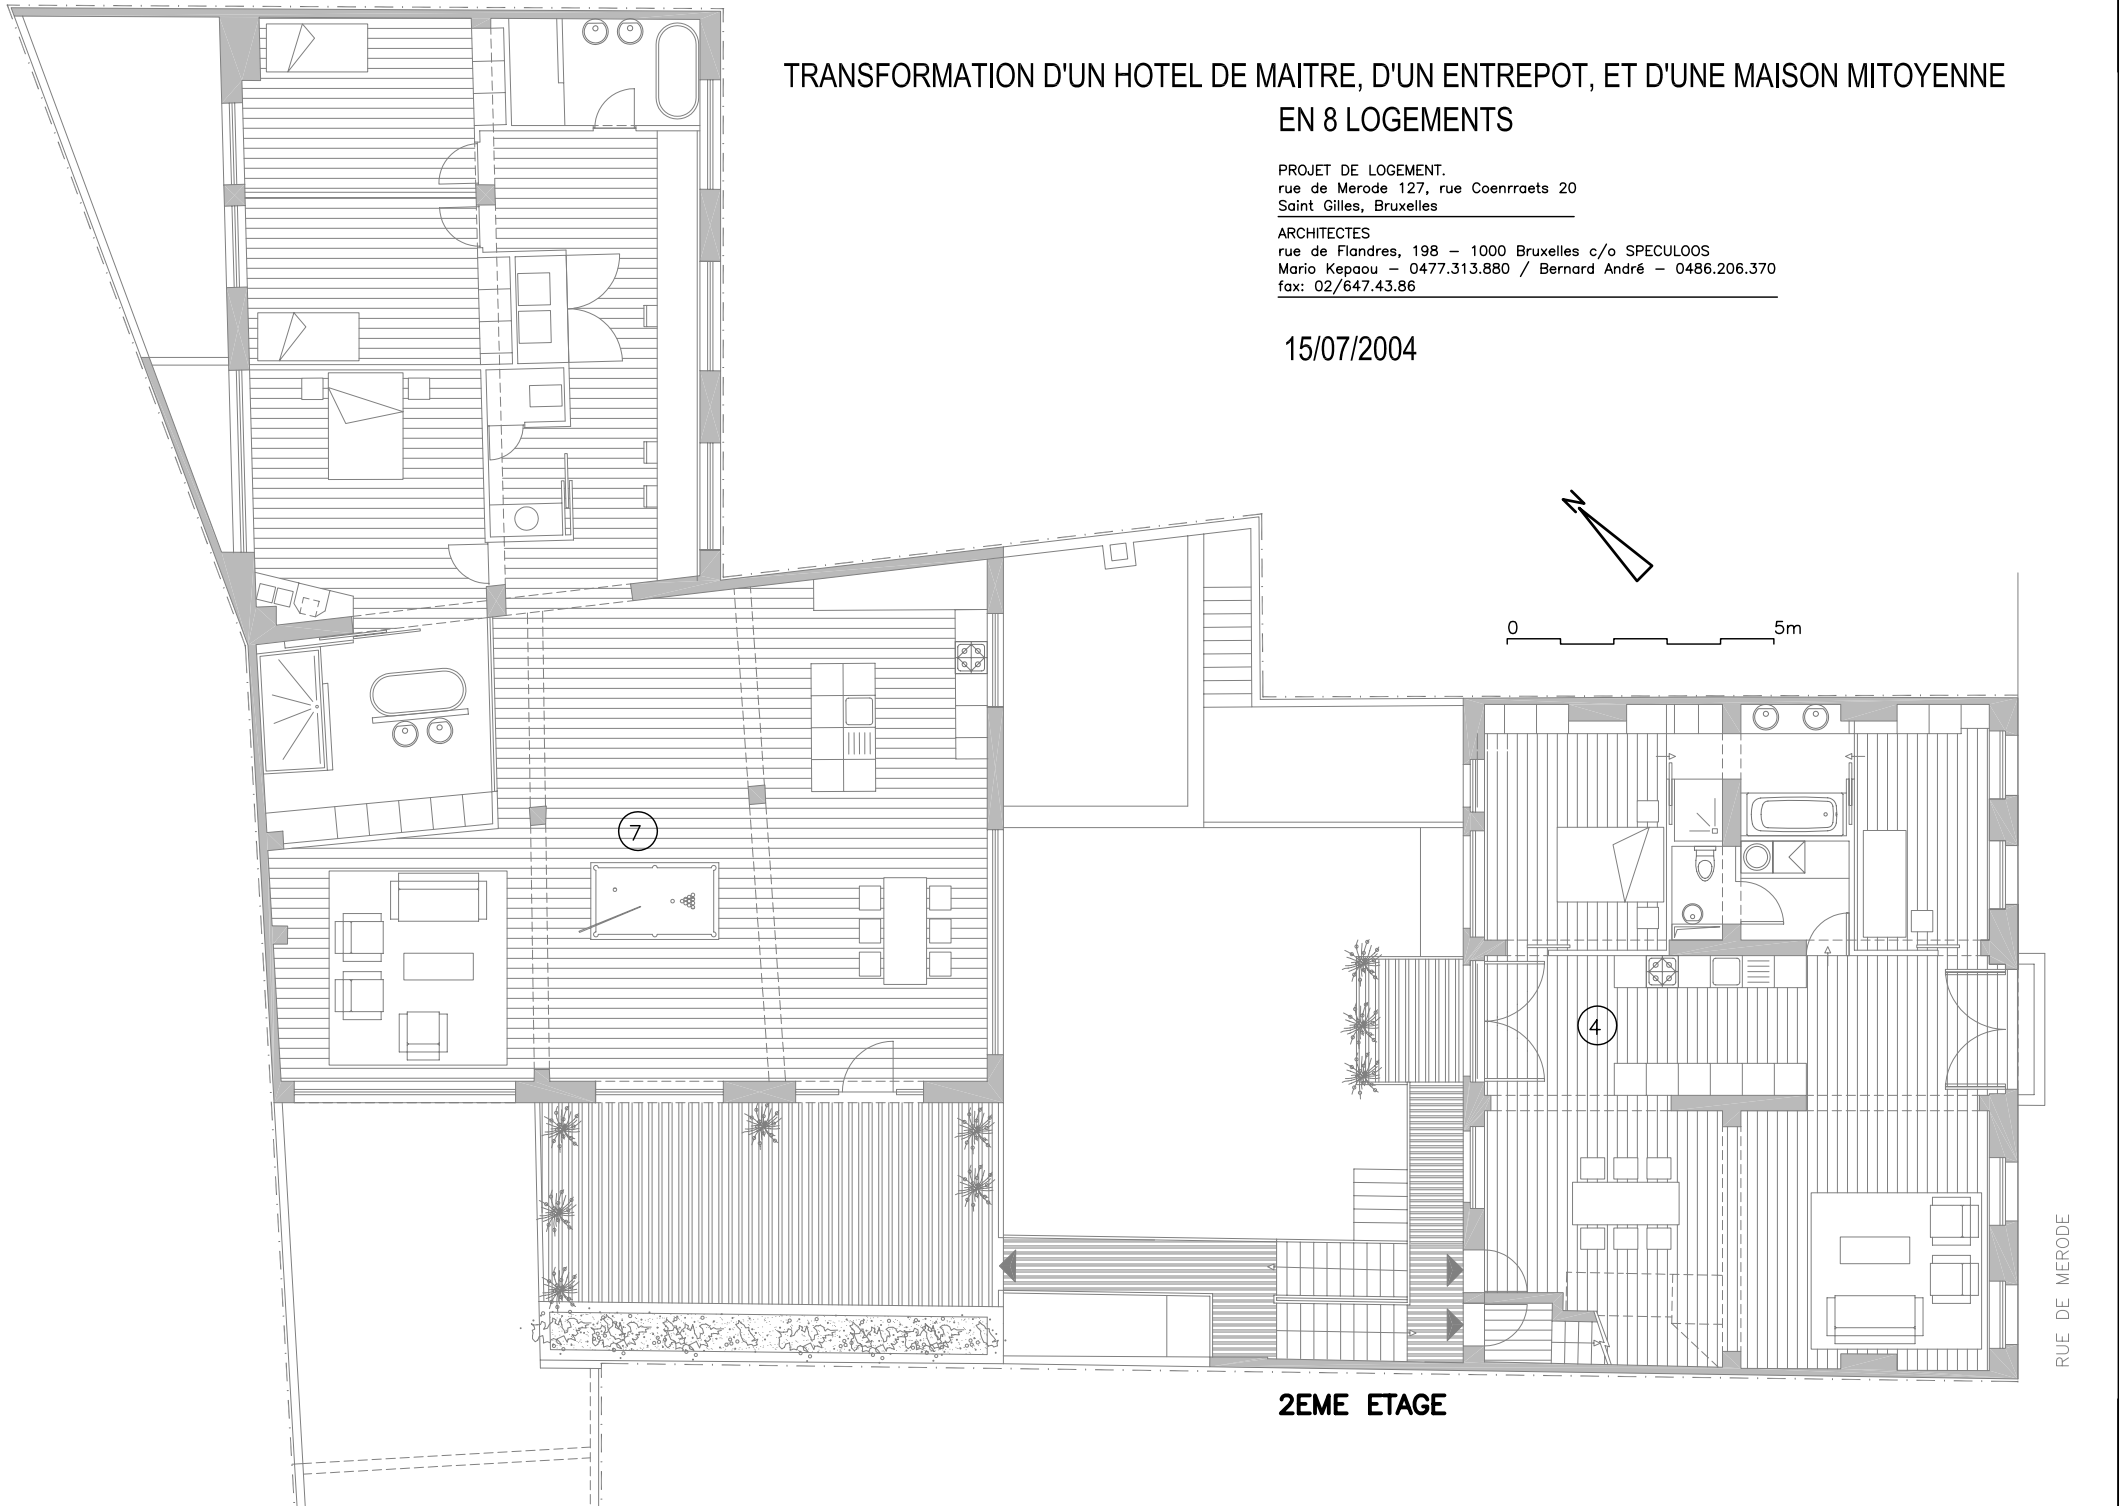

# TRANSFORMATION D'UN HOTEL DE MAITRE, D'UN ENTREPOT, ET D'UNE MAISON MITOYENNE EN 8 LOGEMENTS

PROJET DE LOGEMENT.  
rue de Merode 127, rue Coenraets 20  
Saint Gilles, Bruxelles

ARCHITECTES  
rue de Flandres, 198 - 1000 Bruxelles c/o SPECULOOS  
Mario Kepaou - 0477.313.880 / Bernard André - 0486.206.370  
fax: 02/647.43.86

15/07/2004

2EME ETAGE

RUE DE MERODE